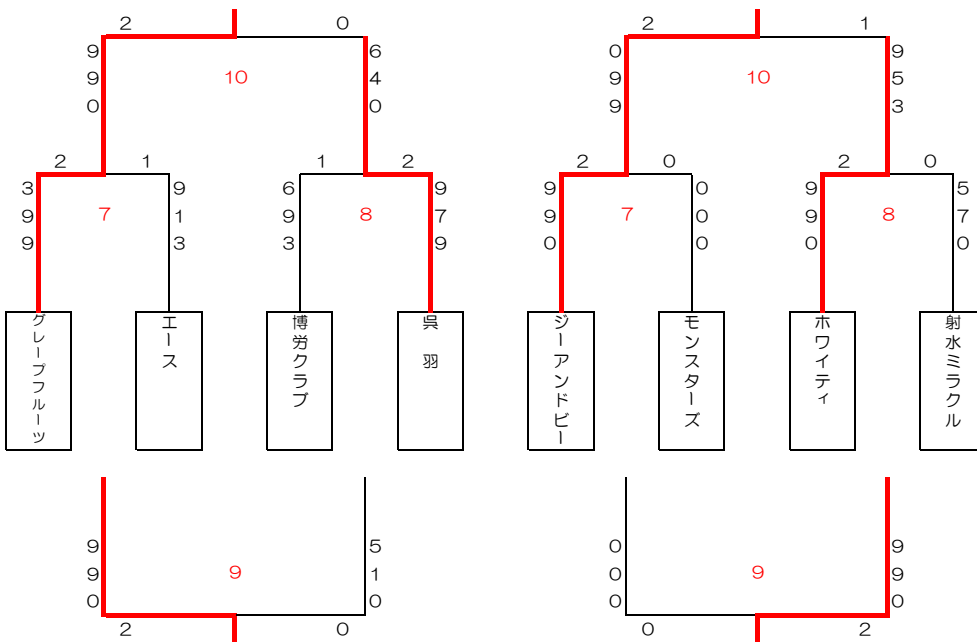

グレーフルーツ
博労クラブ
シーアンドビー
ホワイトィ

Bブロック

	モンスターズ	射水ミラクル	エース	呉 羽	勝敗	得失セット	得失点	順位
モンスターズ	◆	0 - 2	0 - 2	0 - 2	0 - 3	0 - 6	3 - 54	4
		0 - 9	0 - 9	3 - 9		-6	-51	
		0 - 9	0 - 9	0 - 9				
		0 - 0	0 - 0	0 - 0				
射水ミラクル	◆	2 - 0	1 - 2	0 - 2	1 - 2	3 - 4	48 - 44	3
		9 - 0	9 - 8	8 - 9		-1	4	
		9 - 0	7 - 9	4 - 9				
		0 - 0	2 - 9	0 - 0				
エース	◆	2 - 0	2 - 1	1 - 2	2 - 1	5 - 3	60 - 38	2
		9 - 0	8 - 9	9 - 2		2	22	
		9 - 0	9 - 7	0 - 9				
		0 - 0	9 - 2	7 - 9				
呉 羽	◆	2 - 0	2 - 0	2 - 1	3 - 0	6 - 1	56 - 31	1
		9 - 3	9 - 8	2 - 9		5	25	
		9 - 0	9 - 4	9 - 0				
		0 - 0	0 - 0	9 - 7				

呉 羽
エース
射水ミラクル
モンスターズ

上位トーナメント

下位トーナメント

男子50代の部

Aリーグ

	五十嵐工務店	和 楽	ねこまんま	勝敗	得失セット	得失点	順位
五十嵐工務店	◆	2 - 1	1 - 2	1 - 1	3 - 3	42 - 44	2
		6 - 9	2 - 9				
		9 - 8	9 - 5				
		9 - 4	7 - 9				
和 楽	◆	1 - 2	0 - 2	0 - 2	1 - 4	23 - 42	3
		9 - 6	1 - 9				
		8 - 9	1 - 9				
		4 - 9	0 - 0				
ねこまんま	◆	2 - 1	2 - 0	2 - 0	4 - 1	41 - 20	1
		9 - 2	9 - 1				
		5 - 9	9 - 1				
		9 - 7	0 - 0				