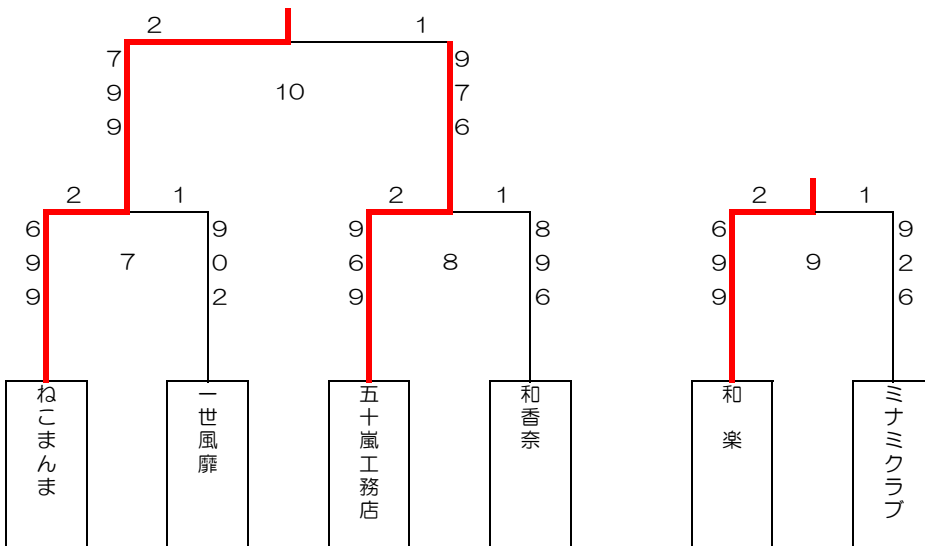

男子50代の部

Aリーグ

	五十嵐工務店	和 楽	ねこまんま	勝敗	得失セット	得失点	順位
五十嵐工務店	◆	2 - 1	1 - 2	1 - 1	3 - 3	42 - 44	2
		6 - 9	2 - 9				
		9 - 8	9 - 5				
		9 - 4	7 - 9				
和 楽	◆	1 - 2	0 - 2	0 - 2	1 - 4	23 - 42	3
		9 - 6	1 - 9				
		8 - 9	1 - 9				
		4 - 9	0 - 0				
ねこまんま	◆	2 - 1	2 - 0	2 - 0	4 - 1	41 - 20	1
		9 - 2	9 - 1				
		5 - 9	9 - 1				
		9 - 7	0 - 0				

ねこまんま 1 位
五十嵐工務店 2 位
和 楽 3 位

Bリーグ

	一世風靡	ミナミクラブ	和香奈	勝敗	得失セット	得失点	順位
一世風靡	◆	2 - 0	0 - 2	1 - 1	2 - 2	25 - 25	2
		9 - 2	2 - 9				
		9 - 5	5 - 9				
		0 - 0	0 - 0				
ミナミクラブ	◆	0 - 2	0 - 2	0 - 2	0 - 4	14 - 36	3
		2 - 9	5 - 9				
		5 - 9	2 - 9				
		0 - 0	0 - 0				
和香奈	◆	2 - 0	2 - 0	2 - 0	4 - 0	36 - 14	1
		9 - 2	9 - 5				
		9 - 5	9 - 2				
		0 - 0	0 - 0				

和香奈 1 位
一世風靡 2 位
ミナミクラブ 3 位