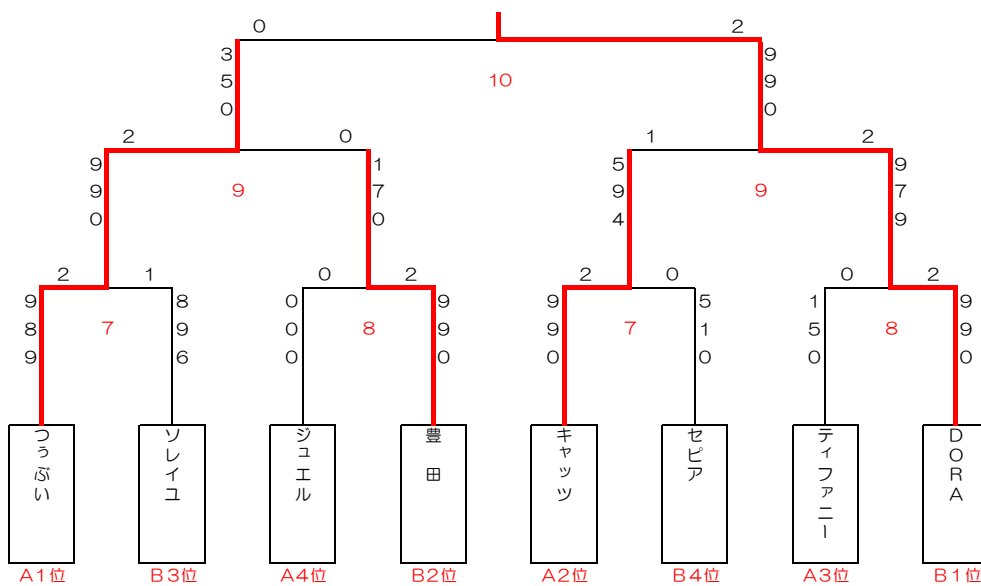

海王丸カップ試合内容

女子50代の部 Aブロック

	キャッツ	つうぶい	ティファニー	ジュエル	勝敗	得失セット	得失点	順位
キャッツ	◆	0 - 2	2 - 1	2 - 0	2 - 1	4 - 3	48 - 38	2
		7 - 9	5 - 9	9 - 0		1	10	
		0 - 9	9 - 5	9 - 0				
		0 - 0	9 - 6	0 - 0				
つうぶい	◆	2 - 0	2 - 0	2 - 0	3 - 0	6 - 0	54 - 31	1
		9 - 7	9 - 5	9 - 8		6	23	
		9 - 0	9 - 7	9 - 4				
		0 - 0	0 - 0	0 - 0				
ティファニー	◆	1 - 2	0 - 2	2 - 1	1 - 2	3 - 5	50 - 58	3
		9 - 5	5 - 9	0 - 9		-2	-8	
		5 - 9	7 - 9	9 - 1				
		6 - 9	0 - 0	9 - 7				
ジュエル	◆	0 - 2	0 - 2	1 - 2	0 - 3	1 - 6	29 - 54	4
		0 - 9	8 - 9	9 - 0		-5	-25	
		0 - 9	4 - 9	1 - 9				
		0 - 0	0 - 0	7 - 9				

つうぶい
キャッツ
ティファニー
ジュエル

Bブロック

	セビア	豊田	ソレイユ	DORA	勝敗	得失セット	得失点	順位
セビア	◆	1 - 2	1 - 2	0 - 2	0 - 3	2 - 6	53 - 66	4
		9 - 8	7 - 9	6 - 9		-4	-13	
		5 - 9	9 - 4	4 - 9				
		7 - 9	6 - 9	0 - 0				
豊田	◆	2 - 1	2 - 1	1 - 2	2 - 1	5 - 4	64 - 62	2
		8 - 9	9 - 6	1 - 9		1	2	
		9 - 5	3 - 9	9 - 3				
		9 - 7	9 - 5	7 - 9				
ソレイユ	◆	2 - 1	1 - 2	0 - 2	1 - 2	3 - 5	52 - 61	3
		9 - 7	6 - 9	5 - 9		-2	-9	
		4 - 9	9 - 3	5 - 9				
		9 - 6	5 - 9	0 - 0				
DORA	◆	2 - 0	2 - 1	2 - 0	3 - 0	6 - 1	57 - 37	1
		9 - 6	9 - 1	9 - 5		5	20	
		9 - 4	3 - 9	9 - 5				
		0 - 0	9 - 7	0 - 0				

DORA
豊田
ソレイユ
セビア

女子60代の部

Aブロック

	シーアンドビー	ホワイトィ	博労クラブ	グレーフルーツ	勝敗	得失セット	得失点	順位
シーアンドビー	◆	2 - 0	0 - 2	0 - 2	1 - 2	2 - 4	32 - 51	3
		9 - 8	0 - 9	2 - 9		-2	-19	
		9 - 7	7 - 9	5 - 9				
		0 - 0	0 - 0	0 - 0				
ホワイトィ	◆	0 - 2	2 - 1	0 - 2	1 - 2	2 - 5	43 - 60	4
		8 - 9	4 - 9	4 - 9		-3	-17	
		7 - 9	9 - 8	2 - 9				
		0 - 0	9 - 7	0 - 0				
博労クラブ	◆	2 - 0	1 - 2	0 - 2	1 - 2	3 - 4	53 - 47	2
		9 - 0	9 - 4	7 - 9		-1	6	
		9 - 7	8 - 9	4 - 9				
		0 - 0	7 - 9	0 - 0				
グレーフルーツ	◆	2 - 0	2 - 0	2 - 0	3 - 0	6 - 0	54 - 24	1
		9 - 2	9 - 4	9 - 7		6	30	
		9 - 5	9 - 2	9 - 4				
		0 - 0	0 - 0	0 - 0				